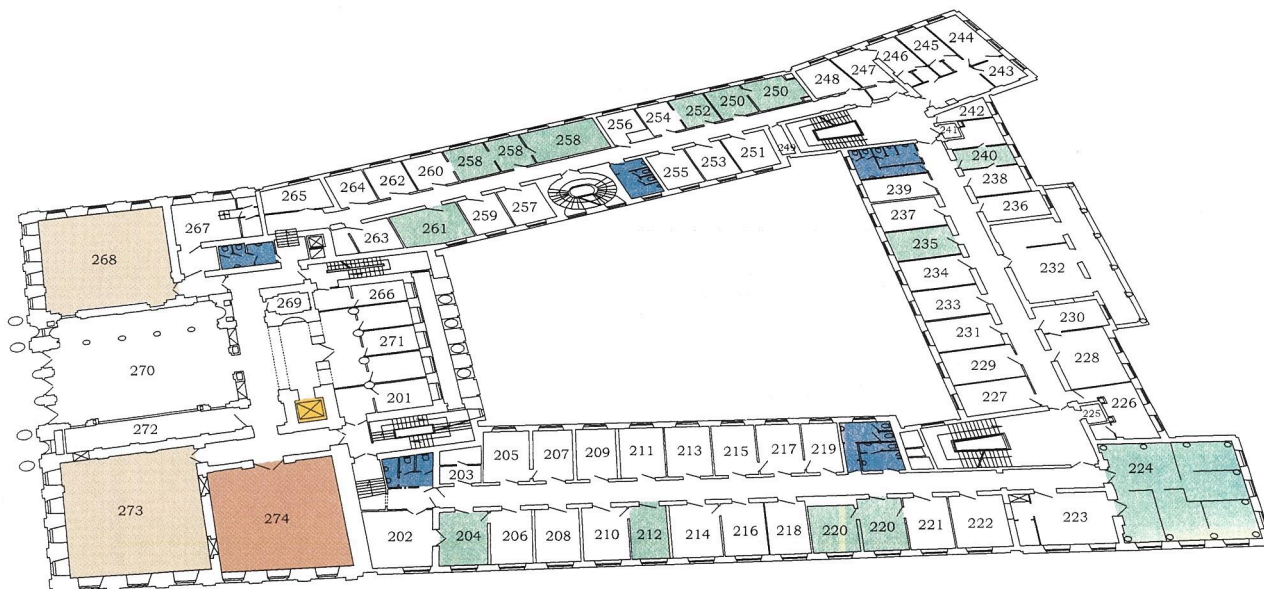

PAŁAC STASZICA

2 Piętro

- Winda
- Toalety
- Instytut lub jednostka organizacyjna
- Sala Konferencyjna
- Biblioteka

Wykaz głównych pomieszczeń

Instytut Filozofii i Socjologii PAN

Wydawnictwo	235
Graduate School For Social Research	
MA programme office	258
PhD programme office	261
Sala Konferencyjna	268